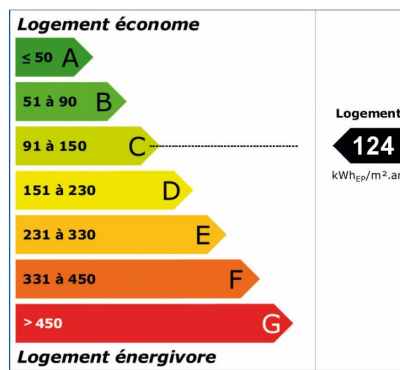

VOTRE AGENCE

AGENCE DE LA MER

79 Boulevard de la Libération 83600 Fréjus

Tél : 04 94 44 28 44

Mail : agencedelamer.frejus@wanadoo.fr

www.agencedelamerfrejus.fr